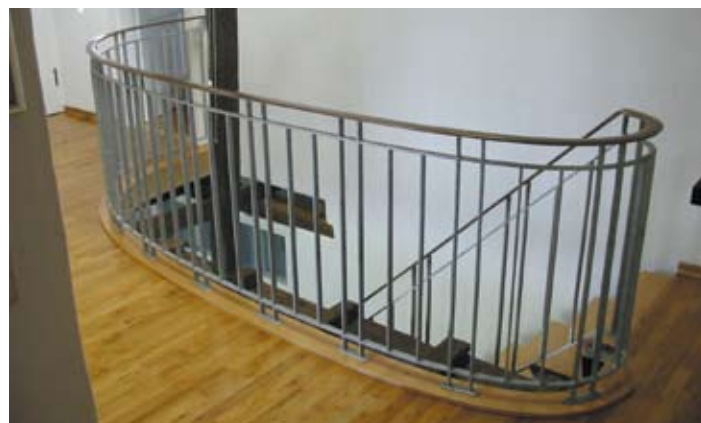

Unsere Leistungen auf einen Blick:

- Stahlbalkone an Alt- und Neubauten
- Geländer für Terrassen, Balkone, etc.
- Individuell gestaltete Vordächer
- Terrassen- und Balkonüberdachungen
- Terrassen- und Balkontrennwände
- Innen- und Außentreppe in verschiedenen Ausführungen – ganz nach Ihrem Wunsch
- Handläufe
- Gittertüren z.B. für Waschküche
- Fenstergitter
- Lichtschacht-Sicherungen
- Gestaltete Blumenkastenhalter
- Individuelle Stahl-Möbel für Innen und Außen
- Kunstschmiedearbeiten
- Kaminhauben – auch mit Wetterhahn
- Einzelanfertigungen aus Stahl, Messing, Edelstahl, Kupfer
- Ladeneinrichtungen
- Garagentore
- Automatische Garagentoröffner komplett mit elektrischem Anschluss oder nur mit Solarenergie
- Hochwasserschutz-Systeme
- Schließanlagen
- Einbruch-Schutz
- Restauration in der Denkmalpflege

... und vieles mehr –
fragen und fordern Sie uns!

Josef Palmen Metallbau
Kunst- und Bauschlosserei
Restauration · Meisterbetrieb
Restaurator im Schmiede-
Schlosser-Handwerk

Breuershofstraße 73
47807 Krefeld
Telefon 0 21 51/93 39 40
Fax 0 21 51/93 39 42
info@metallbau-palmen.de
www.metallbau-palmen.de

Bundespreis
für Handwerk
in der Denkmalpflege **2000**